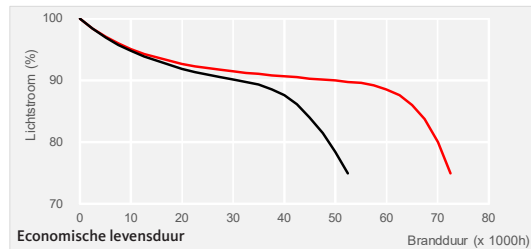

Aura T8 Ultimate Thermo Long Life

Voor koude omgevingen

Aura Ultimate Thermo is een T8 fluorescentielamp met een extreem lange levensduur tot 80.000 uur, gebaseerd op de gepatenteerde kathode constructie en de speciale coating. De T8 Ultimate Thermo is omgeven door een buitenste glazen buis (Ø 38mm), die een thermoïssolerend effect op de lamp heeft en zo een verschuiving in de maximale lichtstroom veroorzaakt. Door de thermische isolatie heeft de lamp bij lage temperaturen een tot 5 maal hogere lichtopbrengst dan standaard lampen. De lamp is hierdoor ideaal voor koude omgevingstemperaturen.

— EVSA (warmstart) — VSA (met starter)

— Thermo-versie Ø38mm — Standard-versie Ø26mm

Lichtstroommaxima 18W = +15 C° / 36W = +10 C° / 58W = +5 C°

AFMETINGEN EN GEWICHT

TYP	A (max.)	B (max.)	C (max.)	D (max.)	GEWICHT
1	589,8mm	596,9mm	604,0mm	40,5mm	220g
2	1199,4mm	1206,5mm	1213,6mm	40,5mm	430g
3	1500,0mm	1507,1mm	1514,2mm	40,5mm	525g