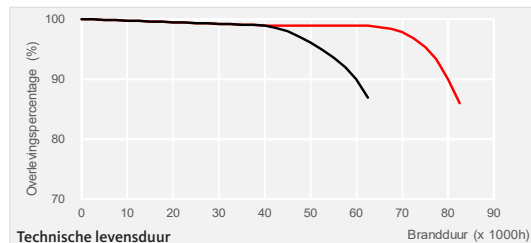

Aura T8 Ultimate Thermo Long Life

Voor koude omgevingen

Aura Ultimate Thermo is een T8 fluorescentielamp met een extreem lange levensduur tot 80.000 uur, gebaseerd op de gepatenteerde kathode constructie en de speciale coating. De T8 Ultimate Thermo is omgeven door een buitenste glazen buis (Ø 38mm), die een thermoïssolerend effect op de lamp heeft en zo een verschuiving in de maximale lichtstroom veroorzaakt. Door de thermische isolatie heeft de lamp bij lage temperaturen een tot 5 maal hogere lichtopbrengst dan standaard lampen. De lamp is hierdoor ideaal voor koude omgevingstemperaturen.

Toepassingen:

- Straatverlichting
- Tunnelverlichting
- Buitenverlichting
- Parkeergarages
- Reclameborden
- Koelruimten

TECHNISCHE GEGEVENS

Kleurweergave	≥ 80	
Lampvoet	G13	
Voorschakelapparaat	EVSA (warmstart)	VSA (met starter)
Economische levensduur (IEC)	70.000h	48.000h
Technische levensduur (I2B10)	80.000h	60.000h
Continubedrijf*	84.000h	65.000h

— EVSA (warmstart) — VSA (met starter)

— Thermo-versie Ø38mm — Standard-versie Ø26mm

Lichtstroommaxima 18W = +15 C° / 36W = +10 C° / 58W = +5 C°

AFMETINGEN EN GEWICHT

TYP	A (max.)	B (max.)	C (max.)	D (max.)	GEWICHT
1	589,8mm	596,9mm	604,0mm	40,5mm	220g
2	1199,4mm	1206,5mm	1213,6mm	40,5mm	430g
3	1500,0mm	1507,1mm	1514,2mm	40,5mm	525g