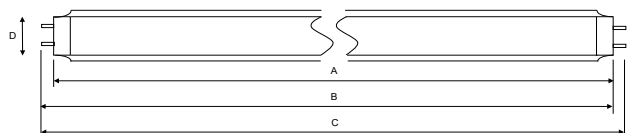

Toepassingen:

- Straatverlichting
- Tunnelverlichting
- Buitenverlichting
- Parkeergarages
- Reclameborden
- Koelruimten

TECHNISCHE GEGEVENS

Kleurweergave	≥ 80	
Lampvoet	G13	
Voorschakelapparaat	EVSA (warmstart)	VSA (met starter)
Economische levensduur (IEC)	70.000h	48.000h
Technische levensduur (I2B10)	80.000h	60.000h
Continubedrijf*	84.000h	65.000h

— EVSA (warmstart) — VSA (met starter)

— Thermo-versie Ø38mm — Standard-versie Ø26mm

Lichtstroommaxima 18W = +15 C° / 36W = +10 C° / 58W = +5 C°

AFMETINGEN EN GEWICHT

TYP	A (max.)	B (max.)	C (max.)	D (max.)	GEWICHT
1	589,8mm	596,9mm	604,0mm	40,5mm	220g
2	1199,4mm	1206,5mm	1213,6mm	40,5mm	430g
3	1500,0mm	1507,1mm	1514,2mm	40,5mm	525g

TYPE	ARTIKELNR.	OMSCHRIJVING	SYSTEEM-VERMOGEN (W)	LICHTKLEUR	TEMPERATUUR (K)	LICHTSTROOM (lm)	LICHT-EFFICIËNTIE (lm/W)	ENERGIE-KLASSE	VERBRUIK (kWh/1000h)	VPE
Ultimate Thermo 18W Ø38mm										
1	432313	T8 Ultimate Thermo 18W-830	18	warm wit	3000	1250	69	A	22	25
1	432314	T8 Ultimate Thermo 18W-840	18	wit	4000	1250	69	A	22	25
1	432316	T8 Ultimate Thermo 18W-865	18	koelwit	6500	1200	67	A	22	25
Ultimate Thermo 36W Ø38mm										
2	432333	T8 Ultimate Thermo 36W-830	36	warm wit	3000	3200	89	A	43	25
2	432334	T8 Ultimate Thermo 36W-840	36	wit	4000	3200	89	A	43	25
2	432336	T8 Ultimate Thermo 36W-865	36	koelwit	6500	3150	88	A	43	25
Ultimate Thermo 58W Ø38mm										
3	432353	T8 Ultimate Thermo 58W-830	58	warm wit	3000	5000	86	A	68	25
3	432354	T8 Ultimate Thermo 58W-840	58	wit	4000	5000	86	A	68	25
3	432356	T8 Ultimate Thermo 58W-865	58	koelwit	6500	4800	83	A	68	25