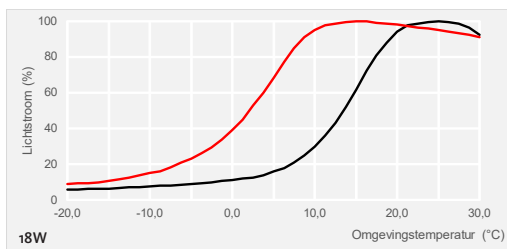

Aura T8 Ultimate Thermo Long Life

Voor koude omgevingen

Aura Ultimate Thermo is een T8 fluorescentielamp met een extreem lange levensduur tot 80.000 uur, gebaseerd op de gepatenteerde kathode constructie en de speciale coating. De T8 Ultimate Thermo is omgeven door een buitenste glazen buis (Ø 38mm), die een thermoïssolerend effect op de lamp heeft en zo een verschuiving in de maximale lichtstroom veroorzaakt. Door de thermische isolatie heeft de lamp bij lage temperaturen een tot 5 maal hogere lichtopbrengst dan standaard lampen. De lamp is hierdoor ideaal voor koude omgevingstemperaturen.

— EVSA (warmstart) — VSA (met starter)

— Thermo-versie Ø38mm — Standard-versie Ø26mm

Lichtstroommaxima 18W = +15 C° / 36W = +10 C° / 58W = +5 C°

AFMETINGEN EN GEWICHT

TYP	A (max.)	B (max.)	C (max.)	D (max.)	GEWICHT
1	589,8mm	596,9mm	604,0mm	40,5mm	220g
2	1199,4mm	1206,5mm	1213,6mm	40,5mm	430g
3	1500,0mm	1507,1mm	1514,2mm	40,5mm	525g