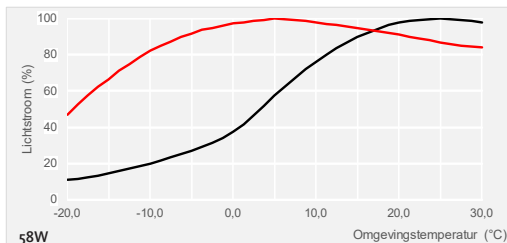

Aura T8 Ultimate Thermo Long Life

Voor koude omgevingen

Aura Ultimate Thermo is een T8 fluorescentielamp met een extreem lange levensduur tot 80.000 uur, gebaseerd op de gepatenteerde kathode constructie en de speciale coating. De T8 Ultimate Thermo is omgeven door een buitenste glazen buis (Ø 38mm), die een thermoïssolerend effect op de lamp heeft en zo een verschuiving in de maximale lichtstroom veroorzaakt. Door de thermische isolatie heeft de lamp bij lage temperaturen een tot 5 maal hogere lichtopbrengst dan standaard lampen. De lamp is hierdoor ideaal voor koude omgevingstemperaturen.

— EVSA (warmstart) — VSA (met starter)

— Thermo-versie Ø38mm — Standard-versie Ø26mm

Lichtstroommaxima 18W = +15 C° / 36W = +10 C° / 58W = +5 C°

AFMETINGEN EN GEWICHT

TYP	A (max.)	B (max.)	C (max.)	D (max.)	GEWICHT
1	589,8mm	596,9mm	604,0mm	40,5mm	220g
2	1199,4mm	1206,5mm	1213,6mm	40,5mm	430g
3	1500,0mm	1507,1mm	1514,2mm	40,5mm	525g