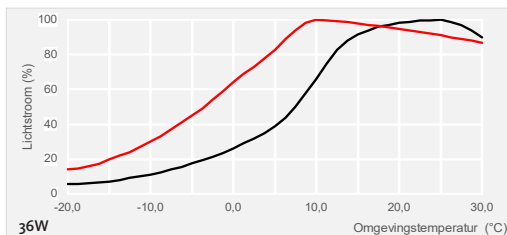

Aura T8 Ultimate Thermo Long Life

Voor koude omgevingen

Aura Ultimate Thermo is een T8 fluorescentielamp met een extreem lange levensduur tot 80.000 uur, gebaseerd op de gepatenteerde kathode constructie en de speciale coating. De T8 Ultimate Thermo is omgeven door een buitenste glazen buis (Ø 38mm), die een thermoïssolerend effect op de lamp heeft en zo een verschuiving in de maximale lichtstroom veroorzaakt. Door de thermische isolatie heeft de lamp bij lage temperaturen een tot 5 maal hogere lichtopbrengst dan standaard lampen. De lamp is hierdoor ideaal voor koude omgevingstemperaturen.

— EVSA (warmstart) — VSA (met starter)

— Thermo-versie Ø38mm — Standard-versie Ø26mm

Lichtstroommaxima 18W = +15 C° / 36W = +10 C° / 58W = +5 C°

AFMETINGEN EN GEWICHT

TYP	A (max.)	B (max.)	C (max.)	D (max.)	GEWICHT
1	589,8mm	596,9mm	604,0mm	40,5mm	220g
2	1199,4mm	1206,5mm	1213,6mm	40,5mm	430g
3	1500,0mm	1507,1mm	1514,2mm	40,5mm	525g